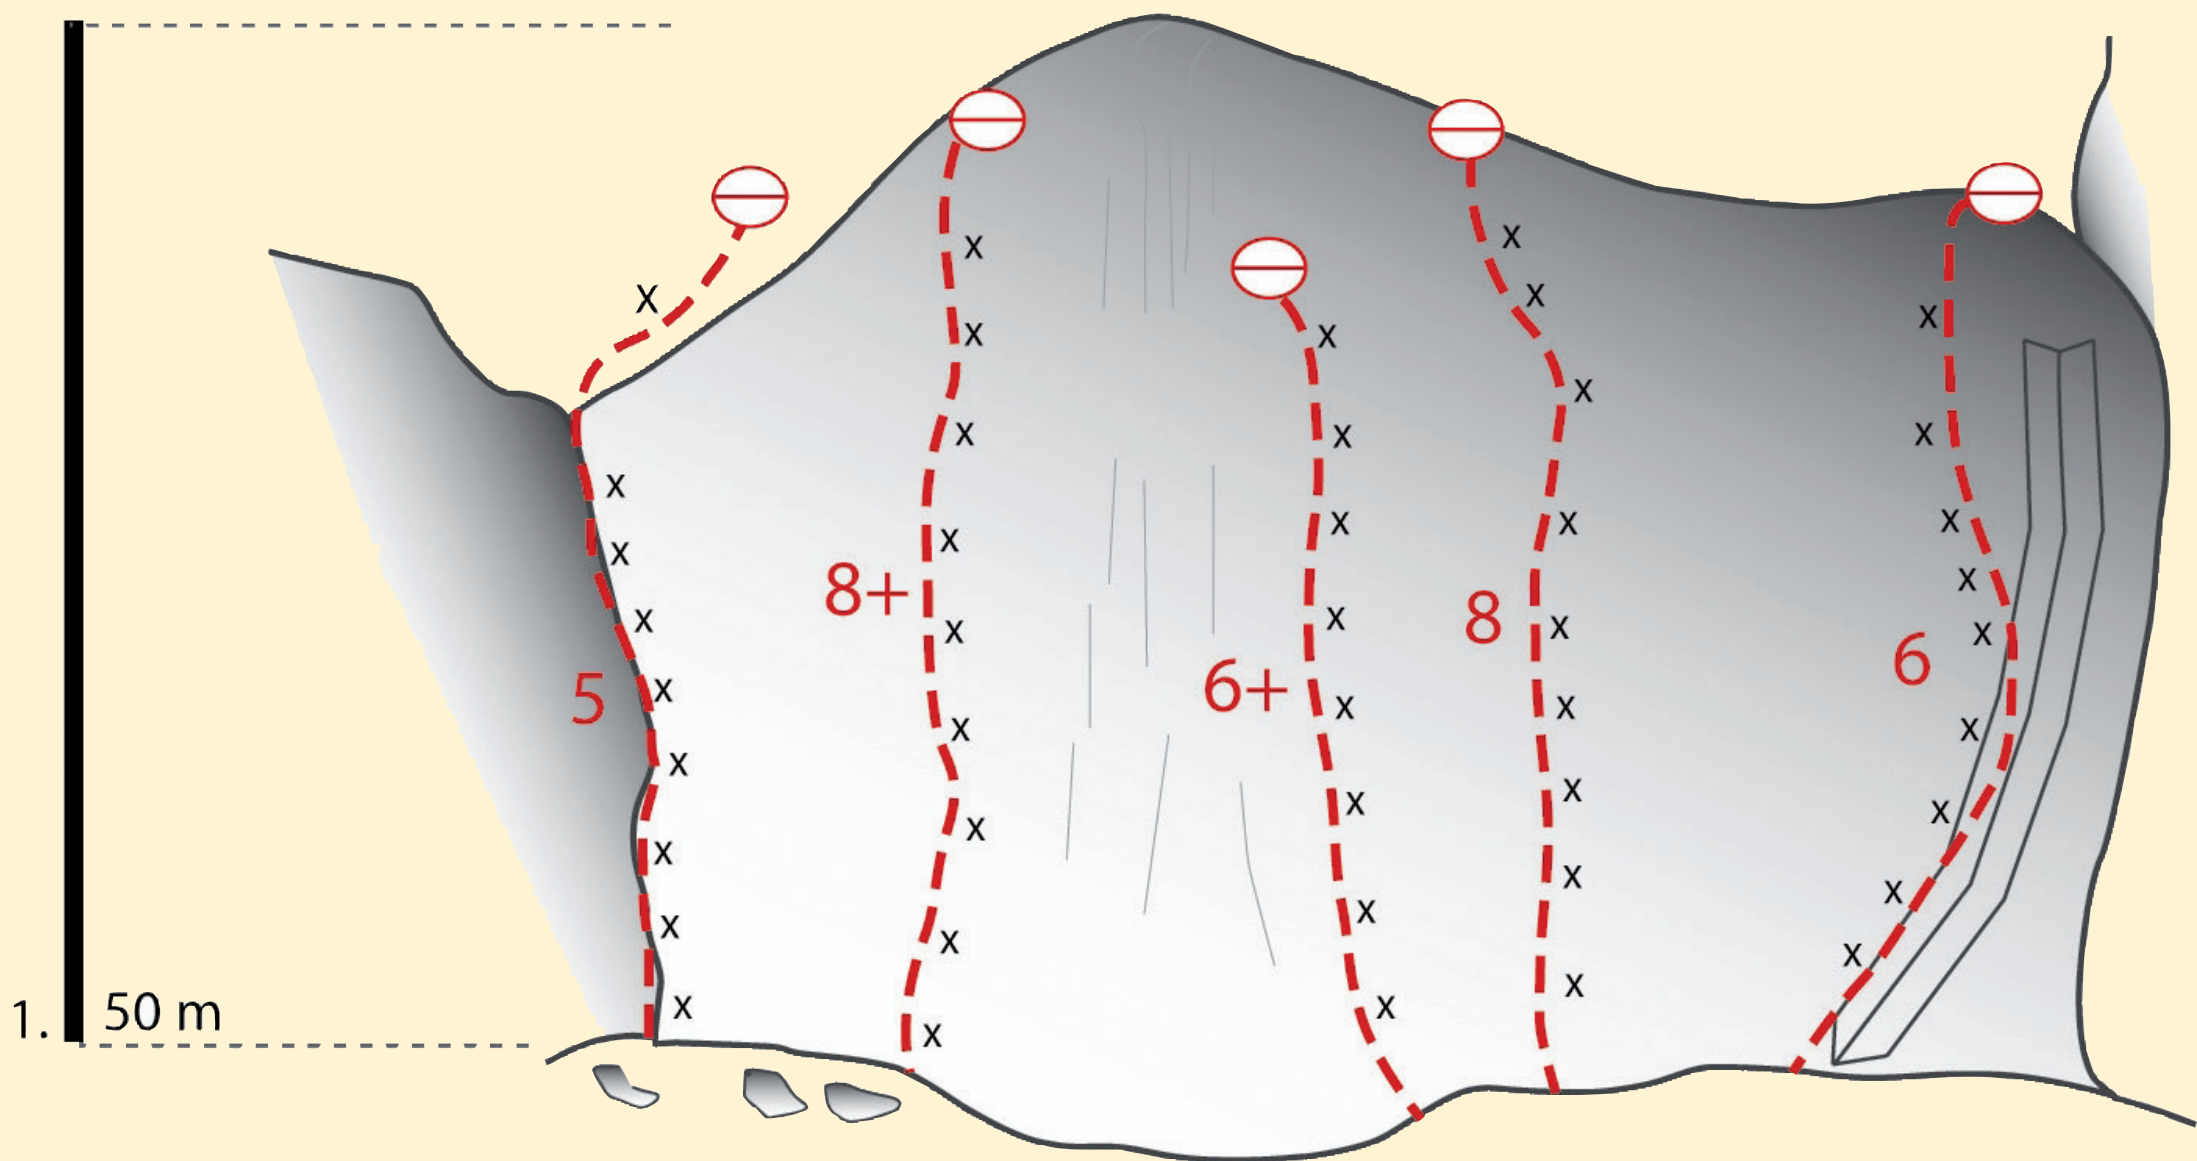

Klettergarten Wandfluh

Sektor 3