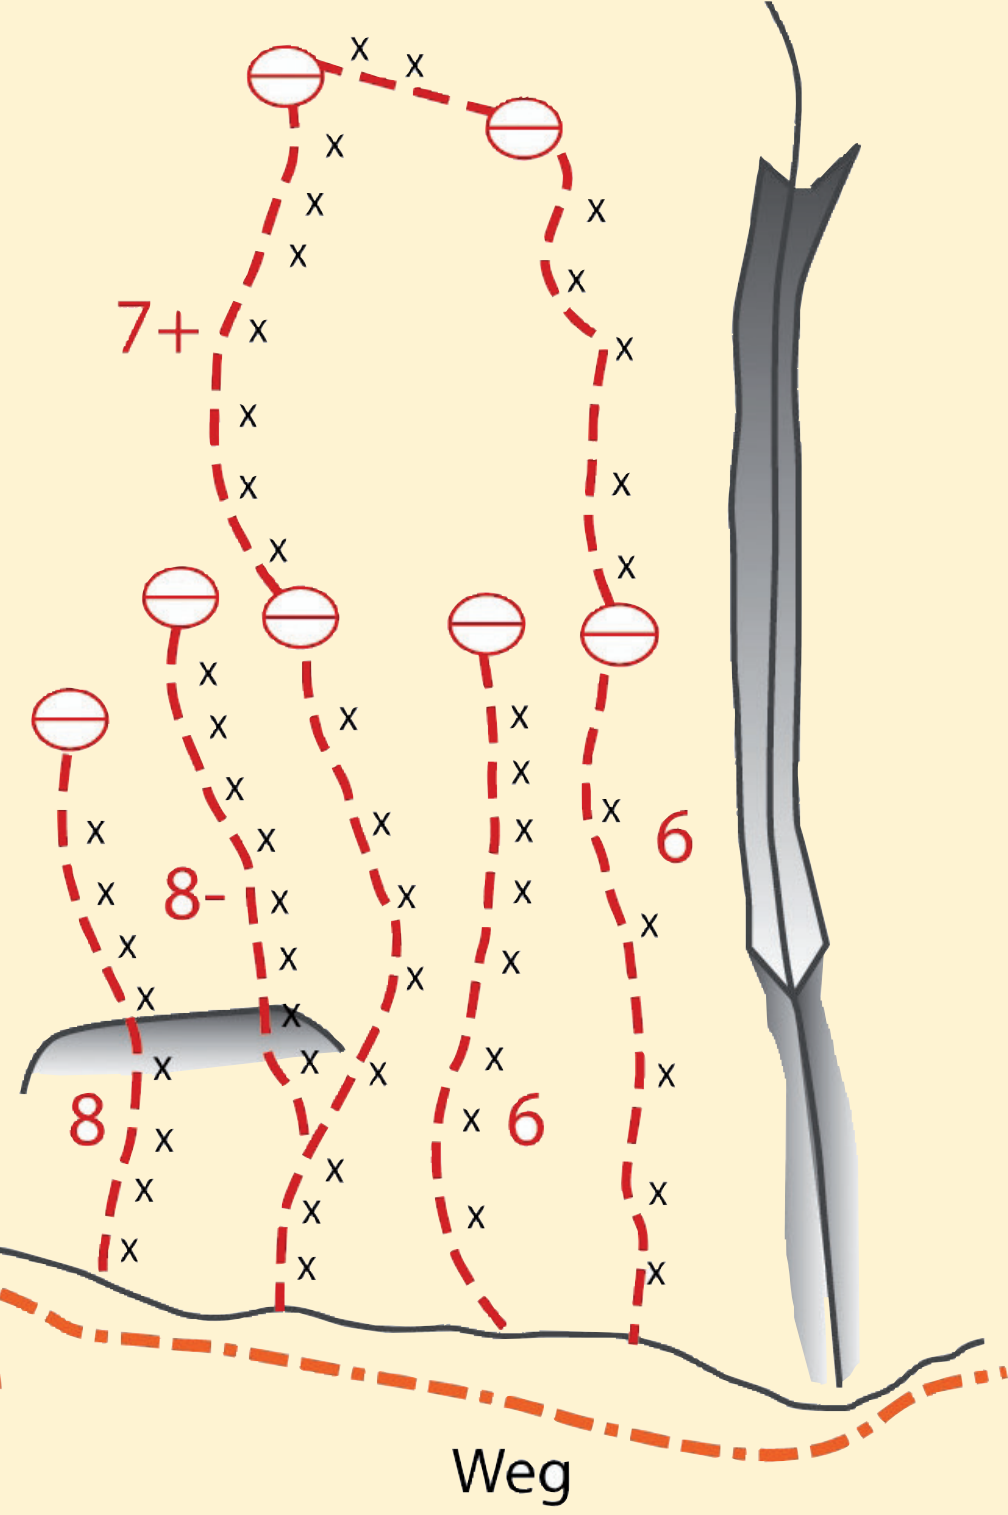

Sektor 1

URLAUB im
Biosphärenpark
Großes Walsertal

15 Routen, 25 – 50 m
Schwierigkeitsgrad: 4 bis 8+
Exposition: West

Wir danken für die Finanzielle Unterstützung

MIT UNTERSTÜTZUNG VON BUND UND EUROPÄISCHER UNION

LE 07-13
Entwicklung für das Ländliche Raum

lebensministerium.at

OAV
Österreichischer
Alpenverein
Wege ins Freie.

**BERGSTEIGER
DÖRFER**

**BERGRETUNGSSYSTEM
ÖSTERREICH**
Die Bergrettung

BERGSPORT | SCHISPORT
Thomas Schäfer
SULZ | FASCHINA