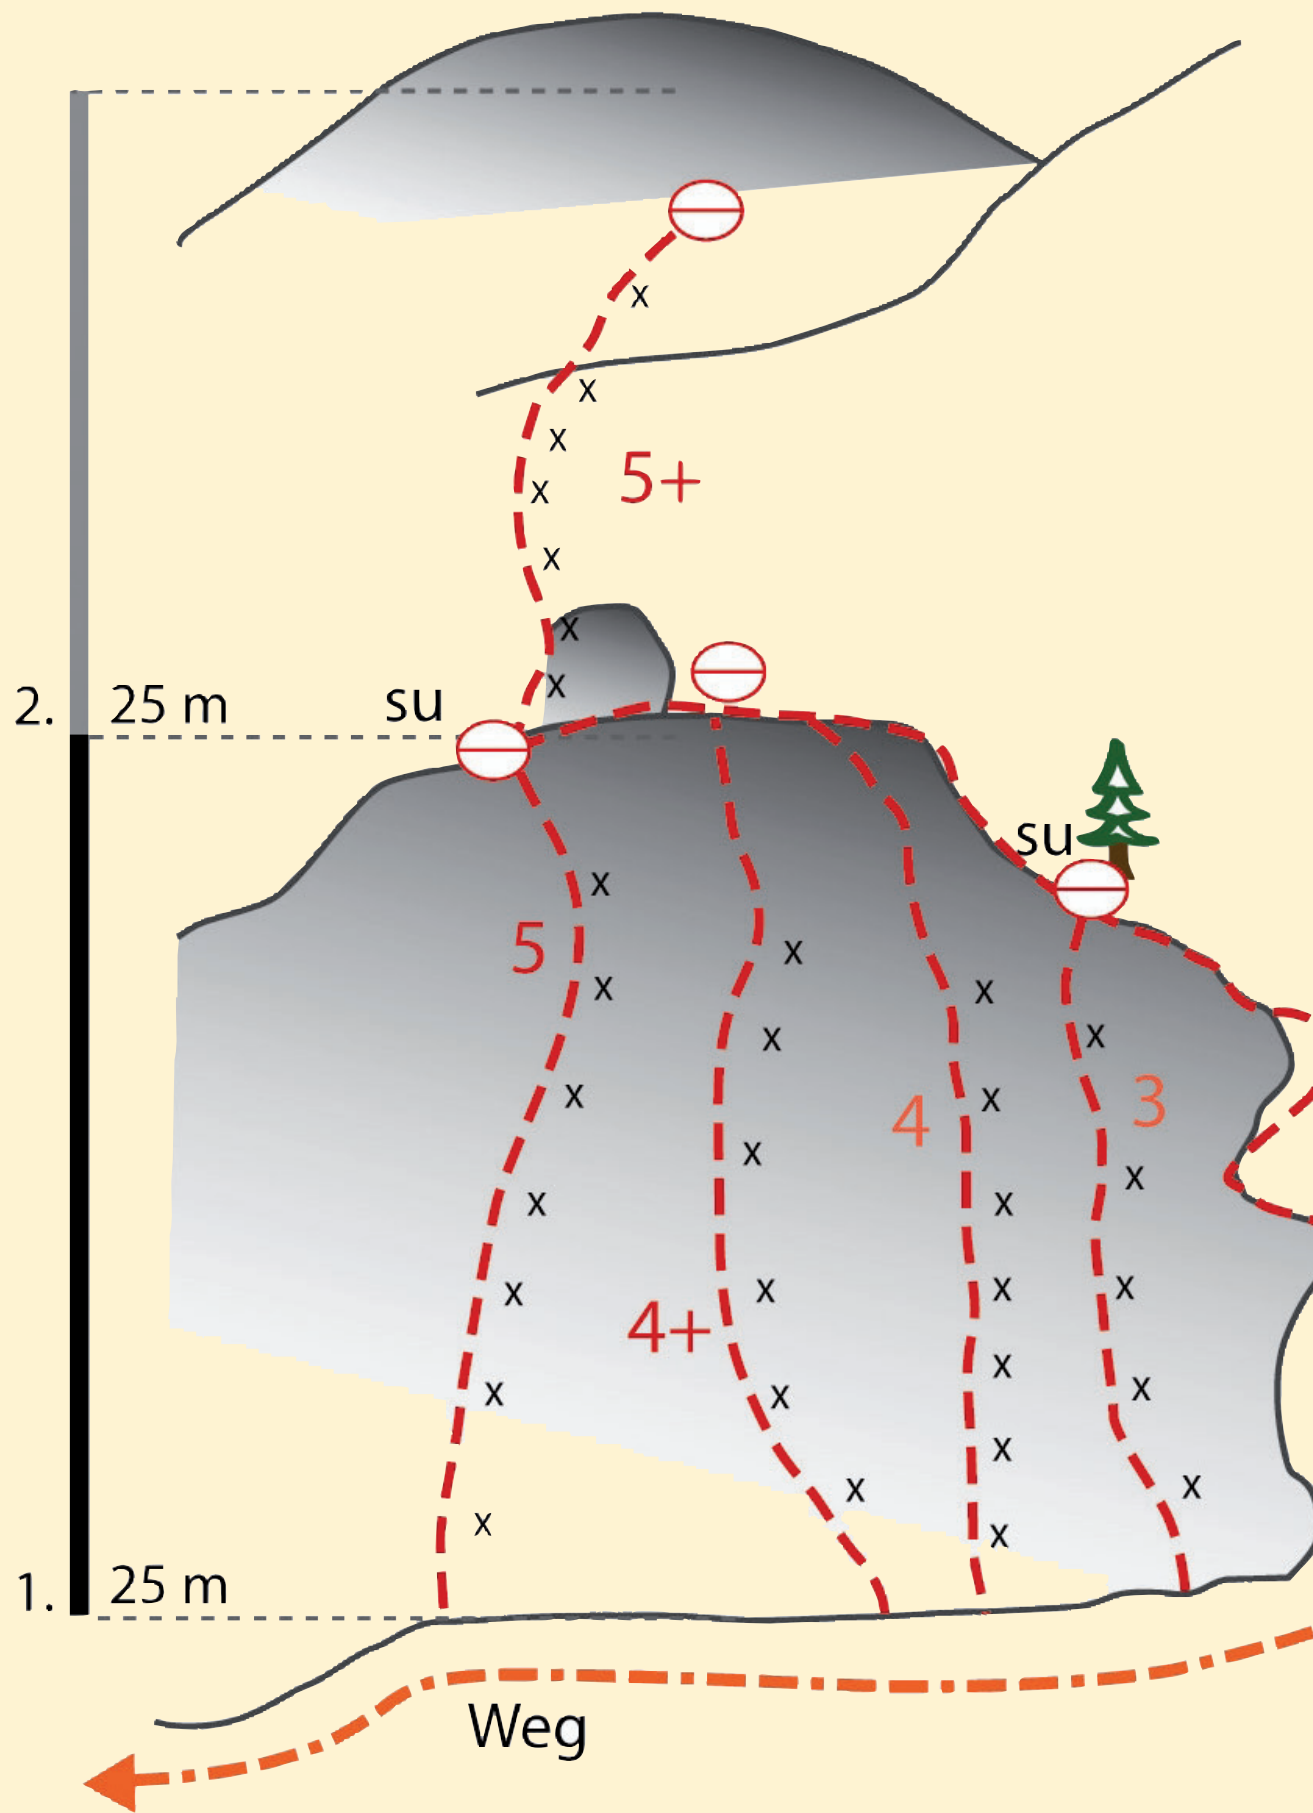

Klettergarten Wandfluh

Sektor 3

Sektor 2

Sektor 1

URLAUB im
Biosphärenpark
Großes Walsertal

15 Routen, 25 – 50 m
Schwierigkeitsgrad: 4 bis 8+
Exposition: West

Wir danken für die Finanzielle Unterstützung

MIT UNTERSTÜTZUNG VON BUND UND EUROPÄISCHER UNION

LE 07-13
Entwicklung für das Ländliche Raum

lebensministerium.at

OAV
Österreichischer
Alpenverein
Wege ins Freie.

**BERGSTEIGER
DÖRFER**

**BERGRETUNGSSYSTEM
ÖSTERREICH**
Die Bergrettung

BERGSPORT | SCHISPORT
Thomas Schäfer
SULZ | FASCHINA